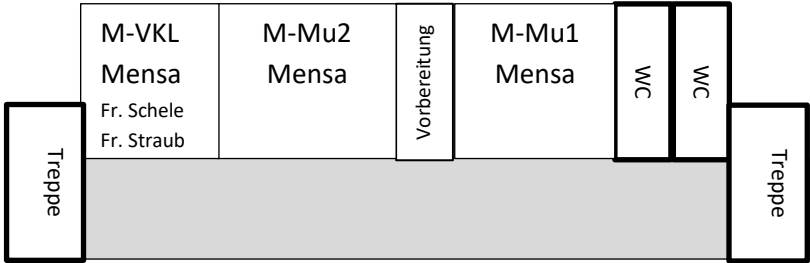

Bau B

B-E4 9e Hr. Graber	B-E5 6c Fr. Hauser	WC	WC	B-E6 6d Fr. Renn
B-E3 6b Fr. Fuchs	B-E2 6a Fr. Bär	Inklusions- Raum 6e Fink	B-E1 6e Fr. Rösler	

Eingang
Aula

Eingang
Bau A

OG

Bau D

Hausmeister		
D-03 Diff/Inkl. 5e & 7e	D-01 5e Fr. Lang	D-02 5c Hr. Wenz

Bau A

A-03 5d Fr. Frommknecht	A-04 7b Hr. R. Kathan
A-02 7c Hr. Gelke	A-05 7a Hr. Zaminer
WC	A-06 7e Hr. Gilch
Treppe	A-07 9a Fr. Fuhrmann
A-01 Laptop	

Bau B

Treppe	B-05 ----- B-05 Aula	B-03 Küche	WC	WC	B-06 9b Hr. Reich
	B-04 10e Fr. Mayer/Fr. Dietenberger				Vorbereitung

Raumplan
Verbundschule ISNY
Schuljahr 2022/23
Stand: 09/09/22

Bau A

MENSA

OG 1

OG 2