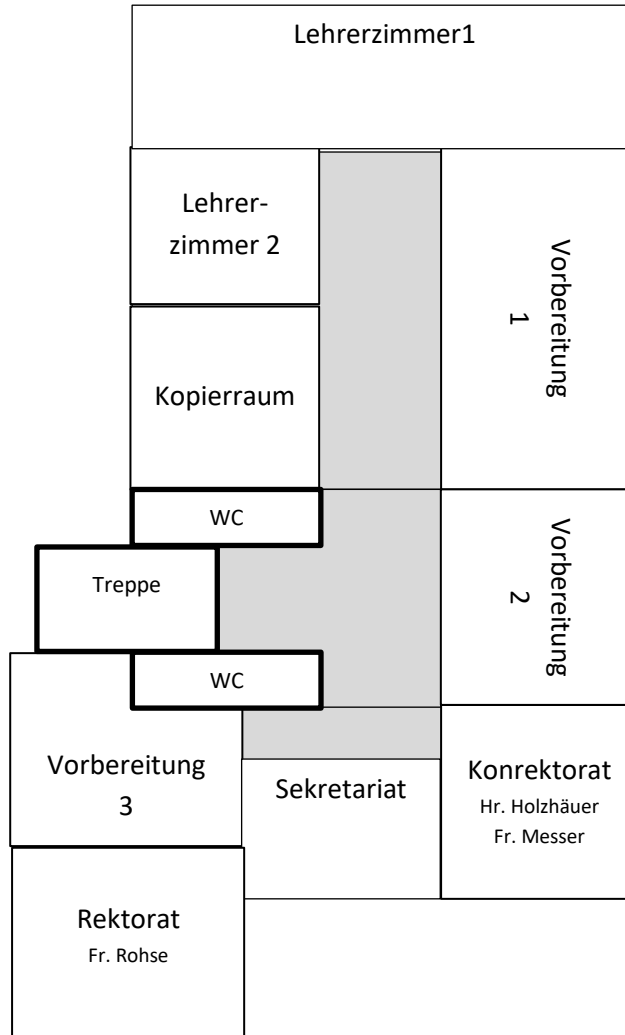

Container

C-3 8a Fr. Hänsler	C-2 8b Fr. Dieing	C-1 8c Fr. Pfeifer
---------------------------------	--------------------------------	---------------------------------

Bau A

A-E2 8d Fr. Zengerle	A-E3 Physik
A-E1 8e Hr. Groß	
WC	
Treppe	
WC	
	A-E4 Vorb. Physik
	Vorbereitung Chemie
	A-E6 Chemie

Bau B

B-E4 9e Hr. Graber	B-E5 6c Fr. Hauser	WC	WC	B-E6 6d Fr. Renn
B-E3 6b Fr. Fuchs	B-E2 6a Fr. Bär	Inklusions- Raum 6e Fink	B-E1 6e Fr. Rösler	

Eingang
Aula

Eingang
Bau A

OG

Bau D

Hausmeister		
D-03 Diff/Inkl. 5e & 7e	D-01 5e Fr. Lang	D-02 5c Hr. Wenz

Bau A

A-03 5d Fr. Frommknecht	A-04 7b Hr. R. Kathan
A-02 7c Hr. Gelke	A-05 7a Hr. Zaminer
WC	A-06 7e Hr. Gilch
Treppe	A-07 9a Fr. Fuhrmann
A-01 Laptop	

Bau B

Treppe	B-05 ----- B-05 Aula	B-03 Küche	WC	WC	B-06 9b Hr. Reich
	B-04 10e Fr. Mayer/Fr. Dietenberger				Vorbereitung

Raumplan
Verbundschule ISNY
Schuljahr 2022/23
Stand: 09/09/22

Bau A

MENSA

OG 1

OG 2