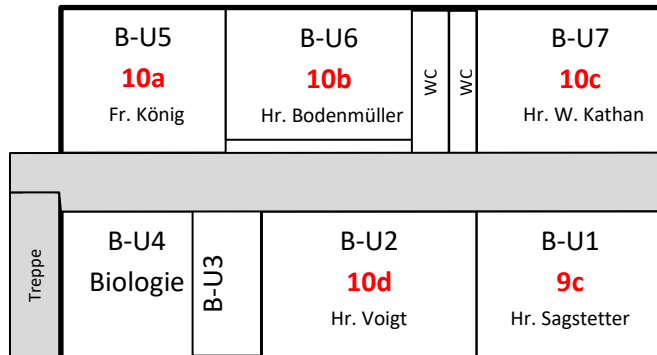

UG

Bau D

D-U1
Multifunktionsraum/
Trainingsraum

Bau A

Bau B

EG

Bau D

D-E1 5b Fr. Heine	D-E2 5a Hr. Müller
--------------------------------	---------------------------------

Container

C-3 8a Fr. Hänsler	C-2 8b Fr. Dieing	C-1 8c Fr. Pfeifer
---------------------------------	--------------------------------	---------------------------------

Bau A

A-E2 8d Fr. Zengerle	A-E3 Physik
A-E1 8e Hr. Groß	
WC	
Treppe	
WC	
	A-E4 Vorb. Physik
	Vorbereitung Chemie
	A-E6 Chemie