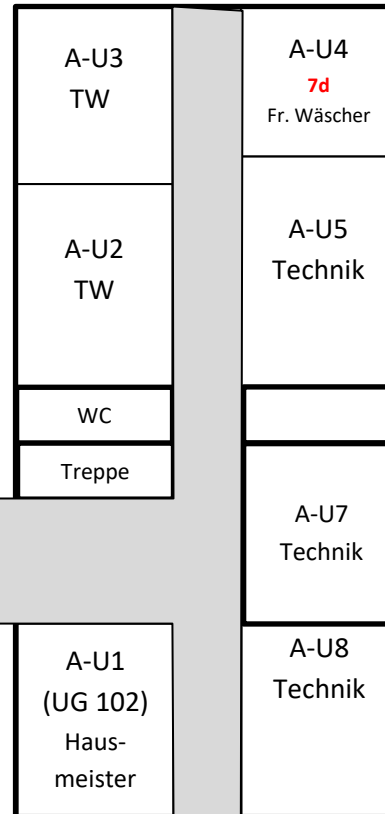

UG

Bau D

D-U1
Multifunktionsraum/
Trainingsraum

Bau A

Bau B

EG

Bau D

D-E1 5b Fr. Heine	D-E2 5a Hr. Müller
--------------------------------	---------------------------------

Container

C-3 8a Fr. Hänsler	C-2 8b Fr. Dieing	C-1 8c Fr. Pfeifer
---------------------------------	--------------------------------	---------------------------------

Bau A

A-E2 8d Fr. Zengerle	A-E3 Physik
A-E1 8e Hr. Groß	
WC	
Treppe	
WC	
	A-E4 Vorb. Physik
	Vorbereitung Chemie
	A-E6 Chemie

Bau B

B-E4 9e Hr. Graber	B-E5 6c Fr. Hauser	WC	WC	B-E6 6d Fr. Renn
B-E3 6b Fr. Fuchs	B-E2 6a Fr. Bär	Inklusions- Raum 6e Fink	B-E1 6e Fr. Rösler	

Eingang
Aula

Eingang
Bau A

OG

Bau D

Hausmeister		
D-03 Diff/Inkl. 5e & 7e	D-01 5e Fr. Lang	D-02 5c Hr. Wenz

Bau A

A-03 5d Fr. Frommknecht	A-04 7b Hr. R. Kathan
A-02 7c Hr. Gelke	A-05 7a Hr. Zaminer
WC	A-06 7e Hr. Gilch
Treppe	A-07 9a Fr. Fuhrmann
A-01 Laptop	

Bau B

Treppe	B-05 ----- B-05 Aula	B-03 Küche	WC	WC	B-06 9b Hr. Reich
	B-04 10e Fr. Mayer/Fr. Dietenberger				Vorbereitung